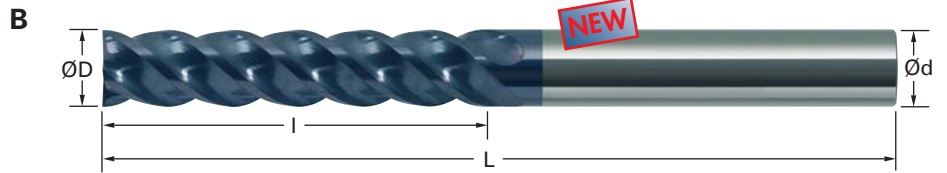

Micro Grain Carbide – TiAlN Century Coated

EPPL | Epoch Power Mill Long

DØ6.0	-0.020/-0.038
DØ8.0~Ø20.0	-0.025/-0.047
d	h6

ID Code	Item No.	Stock	Z	R	ØD	I	dn	I ₁	I _{n1}	I _{n2}	I _s	L	d	Type
EP 238	EPPL-4060	■	4		6	25						70	6	B
EP 239	EPPL-4080	■	4		8	35						90	8	B
EP 240	EPPL-4100	■	4		10	45						100	10	B
EP 241	EPPL-4120	■	4		12	55						120	12	B
EP 242	EPPL-4160	■	4		16	65						135	16	B
EP 243	EPPL-4200	■	4		20	75						155	20	B